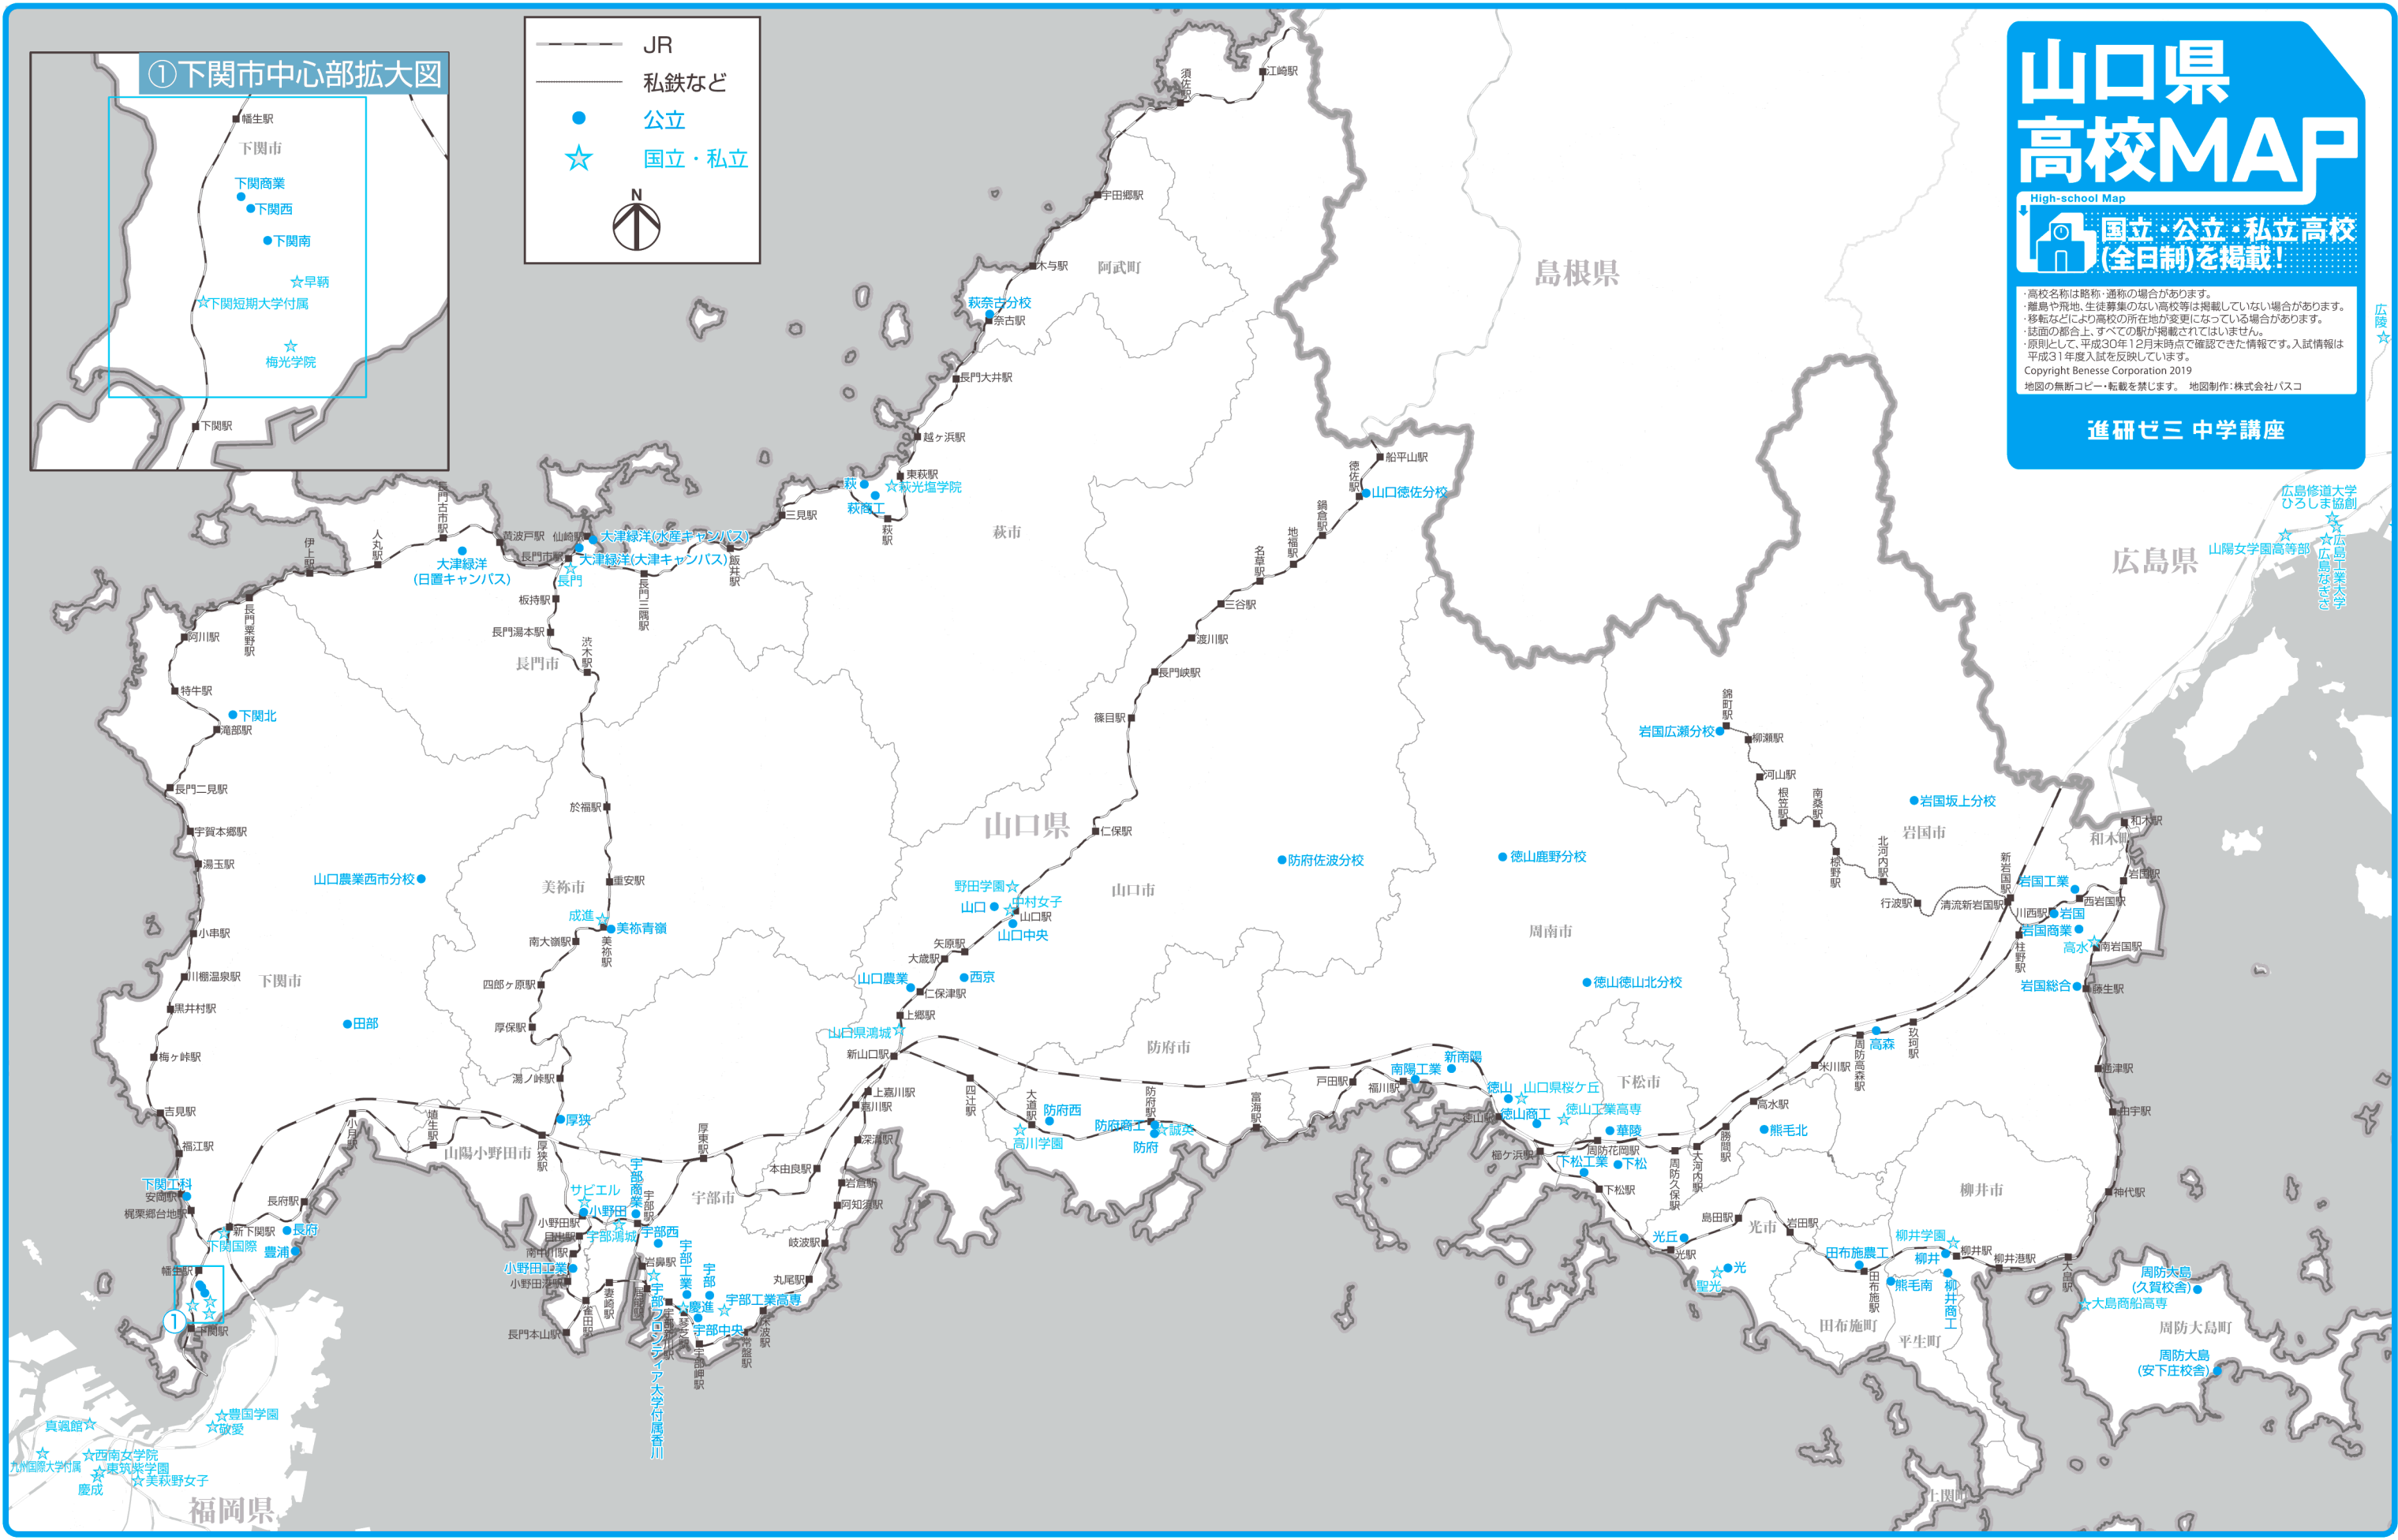

山口県 高校MAP

High-school Map

国立・公立・私立高校 (全日制)を掲載!

高校名称は略称・通称の場合があります。
 離島や飛地、生徒募集のない高校等は掲載していない場合があります。
 移転などにより高校の所在地が変更になっている場合があります。
 誌面の都合上、すべての駅が掲載されはしません。
 原則として、平成30年12月末時点で確認できた情報です。入試情報は平成31年度入試を反映しています。
 Copyright Benesse Corporation 2019
 地図の無断コピー・転載を禁じます。 地図制作:株式会社バスコ

進研ゼミ 中学講座

〓 JR
 〓 私鉄など
 ● 公立
 ☆ 国立・私立

① 下関市中心部拡大図

福岡県

☆真福館
 ☆西南女学院
 ☆九州国際大学付属
 ☆東筑紫学園
 ☆慶成
 ☆豊国学園
 ☆敬愛
 ☆豊国学園
 ☆敬愛

広島県

☆広島修道大学
 ☆ひろしま協創
 ☆広島工業大学
 ☆広島なぎさ
 ☆山陽学園高等部